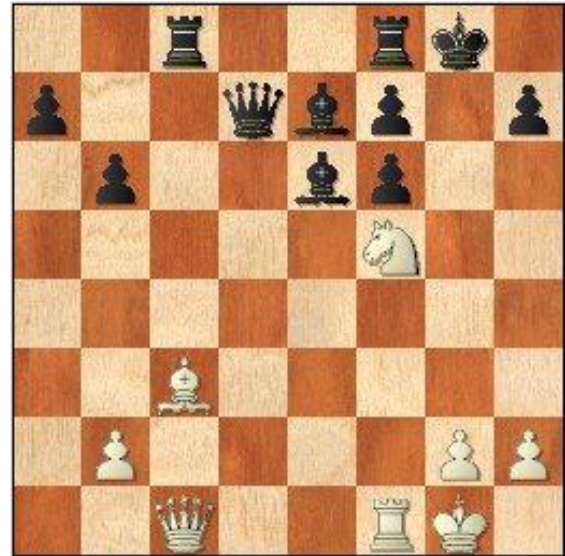

L5

LD17

bílý na tahu

Hodnocení:

Varianta

LD18

bílý na tahu

Hodnocení: